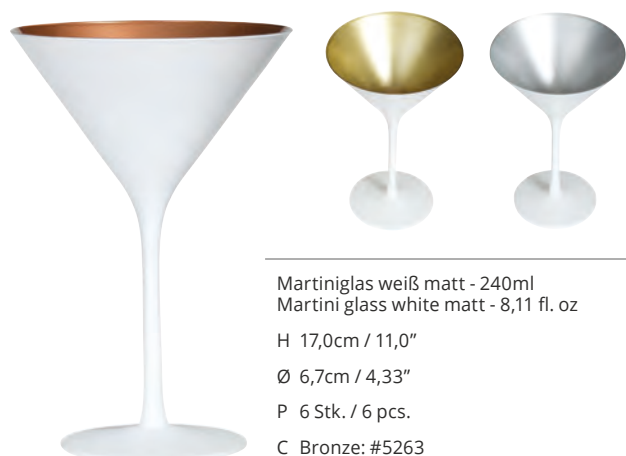

Martiniglas weiß matt - 240ml
Martini glass white matt - 8,11 fl. oz

H 17,0cm / 11,0"

Ø 6,7cm / 4,33"

P 6 Stk. / 6 pcs.

C Bronze: #5263

C Gold / golden: #5261

C Silber / silver: #5262