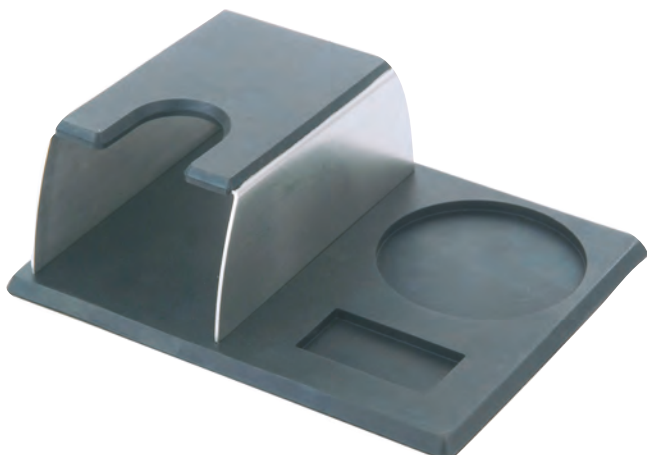

ART.-NR. | ORDER NO | 2508

TAMPERSTATION

TAMPER STAND

M	Edelstahl, Kunststoff	Stainless steel, plastic
H	5,9 cm	2,32"
W	17,7 cm	6,96"
L	14,4 cm	5,66"