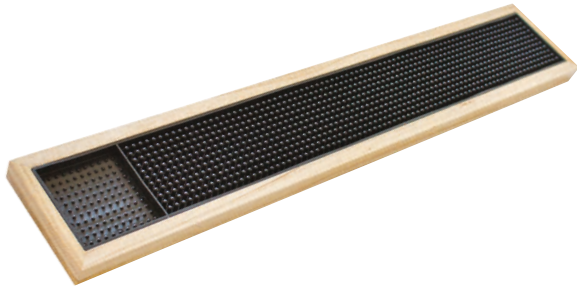

ART.-NR. | ORDER NO. | **6859**

BARMATTE MIT SHOT, HOLZRAHMEN

BAR MAT WITH SHOT, WOODEN FRAME

M	Holz, PVC	Wood, PVC
H	2,2 cm	0,87"
L	62,3 cm	24,53"
W	10,8 cm	4,25"