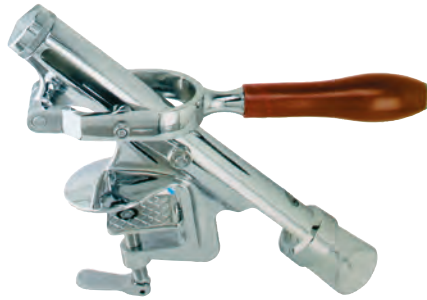

ART.-NR. | ORDER NO. **326**

ENTKORKER TISCHMONTAGE

CORKSCREW COUNTER INSTALLATION

#	Ersatzspindel: #4910	Spare spindle: #4910