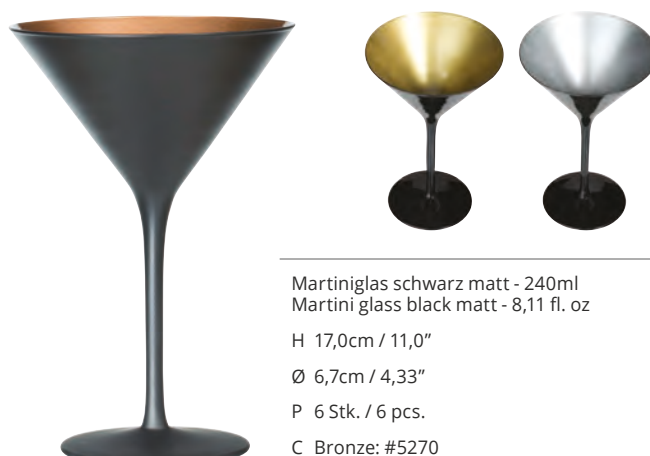

Martiniglas schwarz matt - 240ml
Martini glass black matt - 8,11 fl. oz

H 17,0cm / 11,0"

Ø 6,7cm / 4,33"

P 6 Stk. / 6 pcs.

C Bronze: #5270

C Gold / golden: #5268

C Silber / silver: #5269