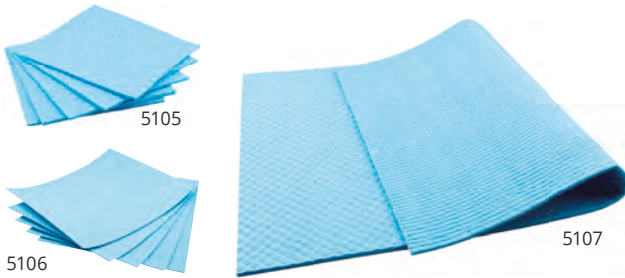

ART-NR. | ORDER NO | **DIVERS**

SCHWAMMTUCH PRIME BAR, BLAU

SPONGE CLOTH PRIME BAR, BLUE

M	Zellulose-Baumwollmischung	Cellulose, cotton
M	18,0 x 17,0 cm / 7,08 x 6,69"; 5 Stk./pcs.: #5105	
M	31,5 x 25,7 cm / 12,4 x 10,11"; 5 Stk./pcs.: #5106	
M	63,0 x 36,0 cm / 24,8 x 14,7"; 1 Stk./pcs.: #5107